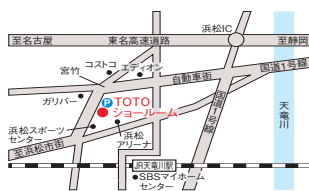

浜松ショールーム

☎435-0043
浜松市東区宮竹町182-1