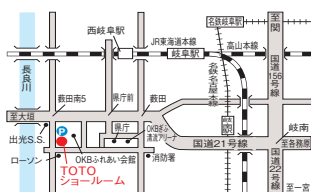

岐阜ショールーム

☎500-8384
岐阜市藪田南5-14-36