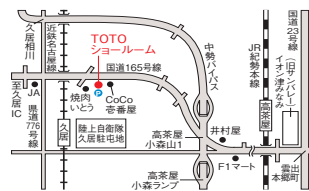

津ショールーム

☎514-1113
津市久居野村町420-10