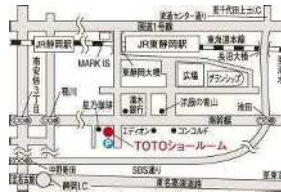

静岡ショールーム

〒422-8006
静岡市駿河区曲金7-1-6