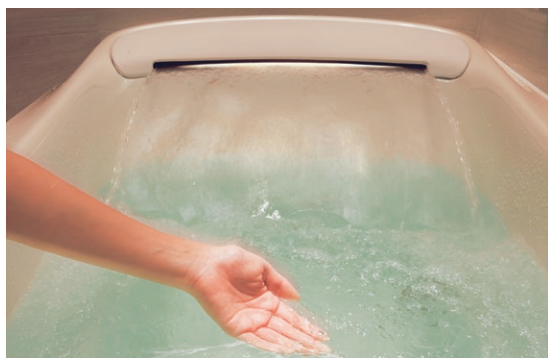

調光調色システム

自然のやさしさを感じる明かり。
今の気分に応える多彩な明るさと色がかつてないつろぎの世界を演出します。

リフレッシュモード

リラックスモード1

リラックスモード2

瞑想モード1

瞑想モード2

瞑想ゆらぎモード

瞑想ゆらぎモードのゆれる光のリズムが心と体を癒しの空間へと誘います。

楽湯 RAKU-YU-

たっぷりのお湯で肩と腰を心地よく刺激

冷えやすい肩まわりに幅広で大流量のお湯が流れて心地よい温かさを実現。

ランダムな曲線で円を描くように噴出された水流が、腰を中心に心地よい刺激を与えます。

シンラ G・R・Bタイプ グレードアップキャンペーン特典

浴室換気暖房乾燥機「三乾王」(抗菌・防カビ仕様)

4つの機能でいつも快適。

暖房、衣類乾燥、換気、涼風の機能を備えているので、入浴を快適にするほか、雨の日や花粉の季節に出る洗濯物の悩みもクリア。スリムで圧迫感もなく、天井がすっきりして見えます。

暖房
冬場のお風呂の寒さを緩和

衣類乾燥
浴室が衣類乾燥室に早変わり

換気
お風呂のジメジメ解消の助けに

涼風
夏場のお風呂のむし暑さを爽やかに

シンラ D・Cタイプ グレードアップキャンペーン特典

床ワイパー洗浄(きれい除菌水)

1日の終わりにボタンひとつで床まわりのきれいが続く、新習慣。見えない汚れ・菌も洗い流す、最新の床ワイパー洗浄。